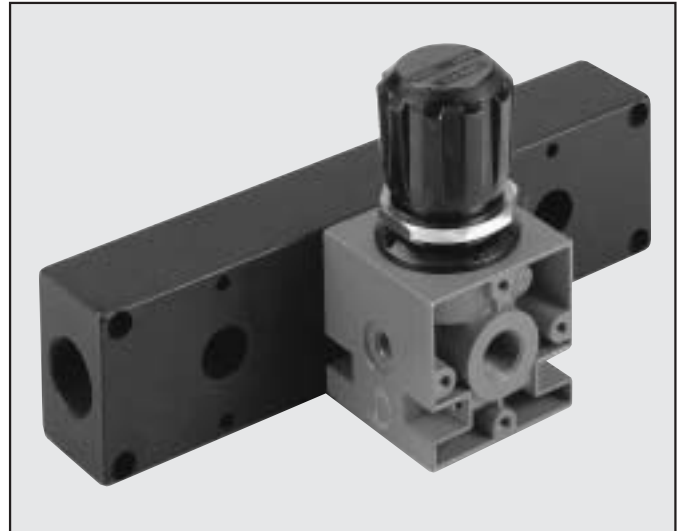

Newdeal VERTEILER

Mit dem New deal-Verteiler können mehrere Regler parallel in einer Druckschiene betrieben werden.

ABMESSUNGEN

	ND 1/4		ND 3/8-1/2		ND 3/4-1	
	2 Positionen	3 Positionen	2 Positionen	3 Positionen	2 Positionen	3 Positionen
A	50	50	60	60	80	80
B	34	34	49	49	64	64
C	113	165	155	230	190	280
D	52	52	75	75	90	90
E	G 1/4	G 1/4	18	18	31	31
F	G 1/2	G 1/2	G 3/4	G 3/4	G 1" 1/4	G 1" 1/4
G	30	30	40	40	50	50
L	128	180	170	245	210	300
Gewicht (kg)	0.4	0.6	0.9	1.4	1.5	1.7

BESTELLNUMMERN

Bestellnummer	Beschreibung
9200201	ACC.SB 1/4 VERTEILER 2 POS.
9400201	ACC.SB 1/2 VERTEILER 2 POS
9600201	ACC.SB 3/4 VERTEILER 2 POS
9200301	ACC.SB 1/4 VERTEILER 3 POS
9400301	ACC.SB 1/2 VERTEILER 3 POS
9600301	ACC.SB 3/4 VERTEILER 3 POS