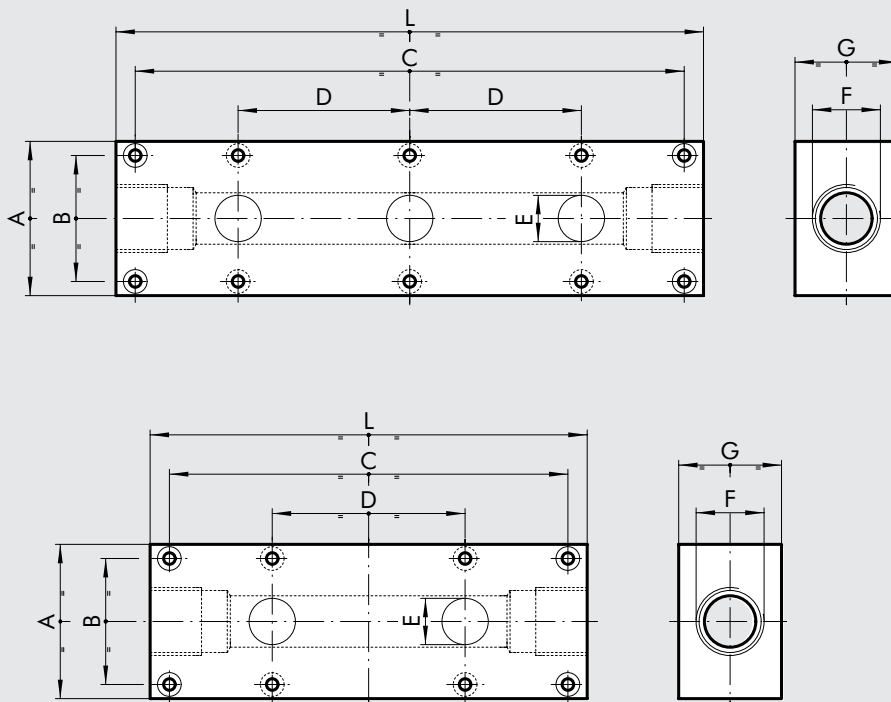

Newdeal VERTEILER

Mit dem New deal-Verteiler können mehrere Regler parallel in einer Druckschiene betrieben werden.

ABMESSUNGEN

	ND 1/4		ND 3/8-1/2		ND 3/4-1	
	2 Positionen	3 Positionen	2 Positionen	3 Positionen	2 Positionen	3 Positionen
A	50	50	60	60	80	80
B	34	34	49	49	64	64
C	113	165	155	230	190	280
D	52	52	75	75	90	90
E	G 1/4	G 1/4	18	18	31	31
F	G 1/2	G 1/2	G 3/4	G 3/4	G 1" 1/4	G 1" 1/4
G	30	30	40	40	50	50
L	128	180	170	245	210	300
Gewicht (kg)	0.4	0.6	0.9	1.4	1.5	1.7

BESTELLNUMMERN

Bestellnummer	Beschreibung
9200201	ACC.SB 1/4 VERTEILER 2 POS.
9400201	ACC.SB 1/2 VERTEILER 2 POS
9600201	ACC.SB 3/4 VERTEILER 2 POS
9200301	ACC.SB 1/4 VERTEILER 3 POS
9400301	ACC.SB 1/2 VERTEILER 3 POS
9600301	ACC.SB 3/4 VERTEILER 3 POS